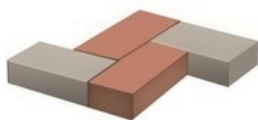

«Закажите этот товар сегодня до 10:30 и мы доставим его завтра к 14 часам»

Заказать по телефону в Челябинске: +7 (351) 239-18-36; 239-18-38; 239-18-39.

Плитка брусчатка признана лучшим материалом для мощения дорог и дорожек, благоустройства территории перед домами. Благодаря прекрасным физико-механическим свойствам, обеспечивается её прочность и устойчивость к истиранию. Она долго сохраняет внешний вид, несмотря на действие температур, влаги, химических реагентов и постоянные механические нагрузки.

[Кирпич](#)

Размер: 200x100x50 мм

Цена 280 руб/м²

[Подробнее](#)

[Кирпич](#)

Размер: 200x100x70 мм

Цена 344 руб/м²

[Подробнее](#)