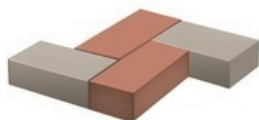

«Закажите этот товар сегодня до 10:30 и мы доставим его завтра к 14 часам»

Заказать по телефону в Челябинске: +7 (351) 239-18-36; 239-18-38; 239-18-39.

Плитка брусчатка признана лучшим материалом для мощения дорог и дорожек, благоустройства территории перед домами. Благодаря прекрасным физико-механическим свойствам, обеспечивается её прочность и устойчивость к истиранию. Она долго сохраняет внешний вид, несмотря на действие температур, влаги, химических реагентов и постоянные механические нагрузки.

[Кирпич](#)

Размер: 200x100x50 мм

Цена 280 руб/м²

[Подробнее](#)

[Кирпич](#)

Размер: 200x100x70 мм

Цена 344 руб/м²

[Подробнее](#)